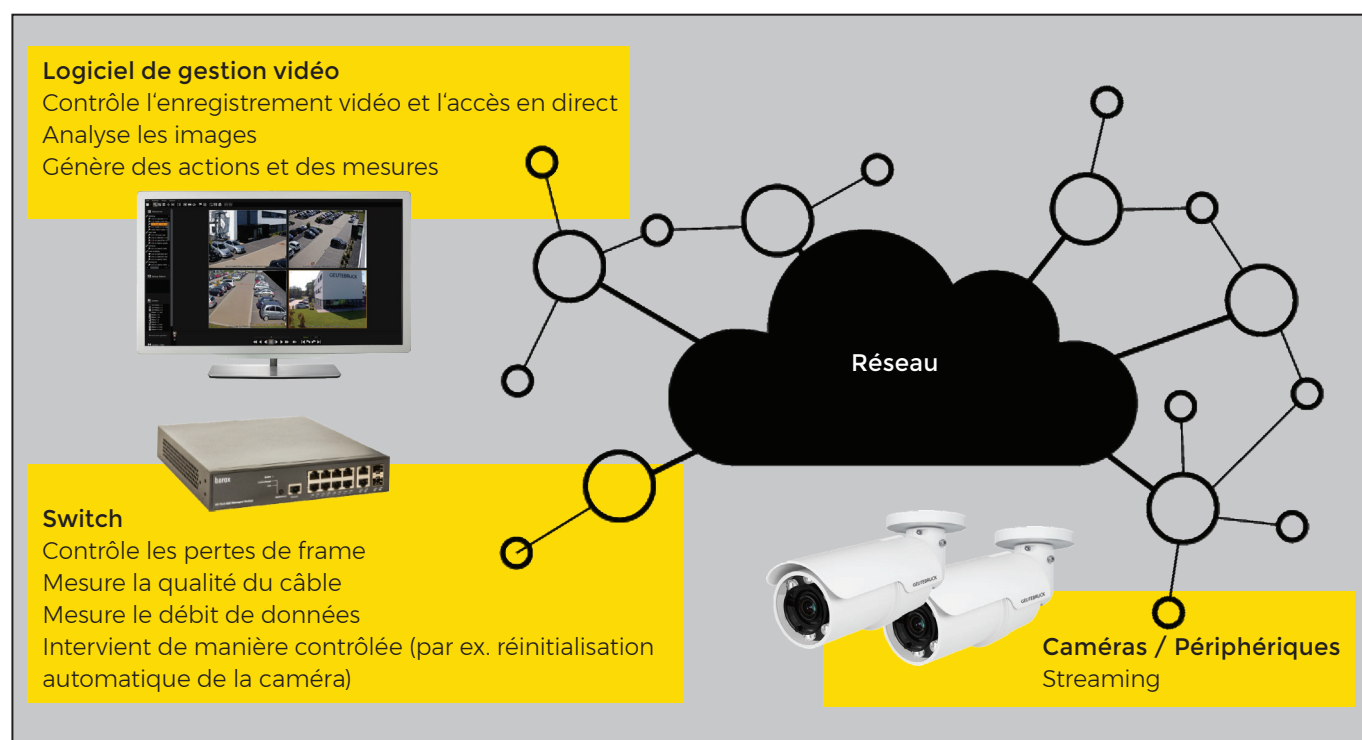

Une infrastructure réseau stable et sûre est indispensable, en particulier dans les domaines liés à la sécurité comme la vidéosurveillance.

Lors de l'implémentation des technologies Geutebrück et de l'intégration des commutateurs de réseau barox, il est essentiel de tenir compte des exigences et des défis spécifiques liés aux CRITIS.

Fond de panier performant pour une transmission vidéo ininterrompue

Performances maximales pour une surveillance sans faille

- Les switches disposent d'une puissance de fond de panier extra élevée qui garantit une transmission vidéo sans saccades, même lorsque les ports sont entièrement occupés.
- Les trames jumbo frame sont prises en charge jusqu'à 9600 octets à 100 MBit pour une transmission optimale des données.

Intégration dans le VMS de Geutebrück

Intégration transparente pour une fonctionnalité étendue

- Le switch est activement intégré dans le système de gestion vidéo (VMS) de Geutebrück.
- La connexion directe de la gestion du switch et du Distributed Management System (DMS) permet une collaboration efficace avec le VMS.

Geutebrück – Surveillance du réseau à 360°

La sécurité à la perfection - Geutebrück & barox - Les gardiens invisibles de votre environnement critique.

Les conditions préalables :

Le cryptage :

Tous les composants doivent contribuer à assurer le cryptage des données afin de garantir que les informations sensibles sont protégées contre tout accès non autorisé.