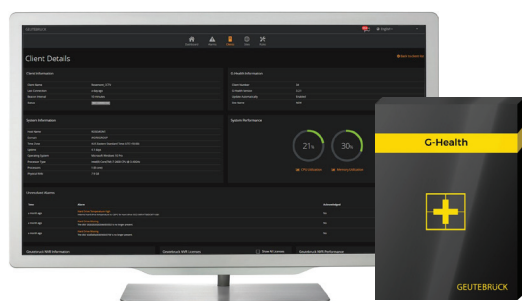

Geutebrück – Sécurité à 360°

G-Core gère les images vidéo et constitue la base d'une solution complète et personnalisable. Le système peut être utilisé seul ou être étendu en ajoutant plusieurs systèmes G-Core pour former une grande unité. En tant que plateforme ouverte, G-Core offre de nombreuses intégrations à des systèmes tiers. L'intégration de réseaux neuronaux permet d'analyser les données d'images à l'aide de l'intelligence artificielle. Dans ce contexte, G-Core se distingue par une manipulation simple et une utilisation intuitive. Il est possible d'adapter les droits pour les groupes d'utilisateurs et les sites, et de protéger ainsi les données sensibles contre tout accès non autorisé.

Le masquage des zones d'image protège les employés. Les données d'images et de vidéos sont enregistrées dans le format Geutebrück infalsifiable, qui peut également servir de preuve devant les tribunaux. L'accès rapide à la base de données permet de rechercher efficacement des images vidéo provenant de plusieurs sources.

Toutes les informations de votre système Geutebrück et de tous les systèmes tiers, reliés par des interfaces, sont regroupées et vous facilitent ainsi la gestion de vos données.

G-Health agit de manière proactive et prévient les pannes de leurs systèmes grâce à un contrôle permanent du fonctionnement. Si un état critique est détecté, comme une panne de caméra ou une erreur de base de données, les administrateurs ou les techniciens de maintenance responsables reçoivent immédiatement un e-mail correspondant ou une alarme G-Health dans leur interface web, fixe ou mobile, et ont ainsi la possibilité de réagir avant qu'une panne ne survienne.