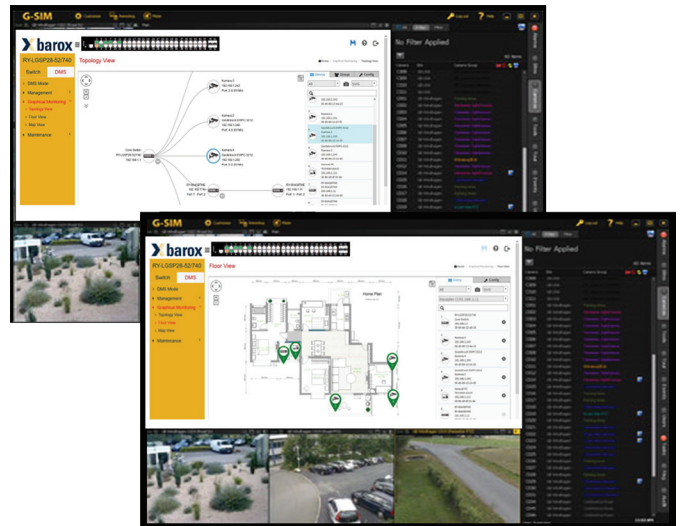

Le logiciel de gestion **G-SIM** est le complément idéal pour la gestion et l'exploitation de vos systèmes G-Core. Gardez une vue d'ensemble des unités complexes, que ce soit sur place ou dans des installations G-SIM réparties dans le monde entier.

Toutes les informations de votre système Geutebrück et de tous les systèmes tiers, reliés par des interfaces, sont regroupées et vous facilitent ainsi la gestion de vos données.

G-Health agit de manière proactive et prévient les pannes de leurs systèmes grâce à un contrôle permanent du fonctionnement. Si un état critique est détecté, comme une panne de caméra ou une erreur de base de données, les administrateurs ou les techniciens de maintenance responsables reçoivent immédiatement un e-mail correspondant ou une alarme G-Health dans leur interface web, fixe ou mobile, et ont ainsi la possibilité de réagir avant qu'une panne ne survienne.

barox – USP

Expertise en technologie de sécurité

barox s'est spécialisé dans le développement de commutateurs, de convertisseurs de médias et d'extensions IP conçus spécifiquement pour la sécurité et la transmission de vidéos. Une attention particulière est accordée aux infrastructures critiques (CRITIS) et à leur interaction sans faille avec la gestion vidéo et audio.

barox & Geutebrück sont synonymes de solutions de sécurité innovantes qui répondent aux normes les plus élevées en matière de performance, de fiabilité et de sécurité. Grâce à notre expertise, nous vous offrons la certitude que votre sécurité et votre transmission vidéo sont entre les meilleures mains.