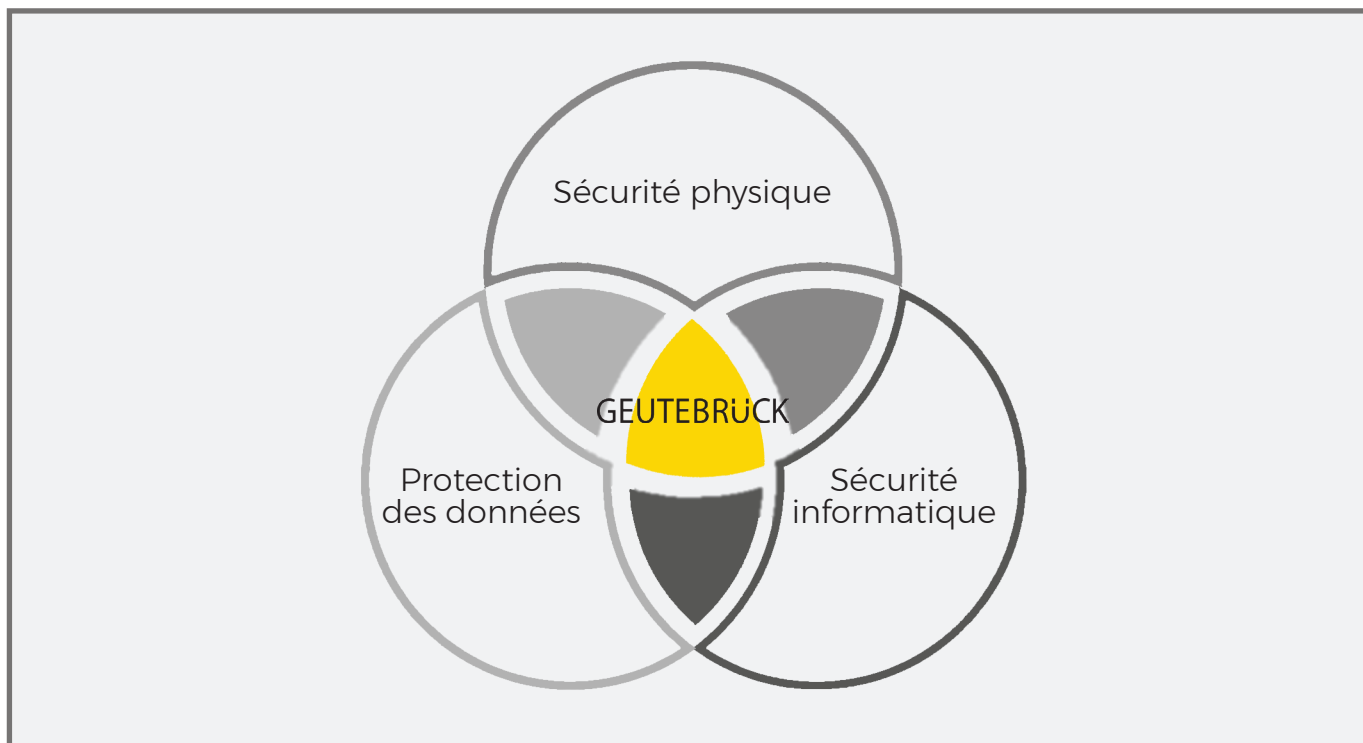

GEUTEBRÜCK

Connecter, simplifier, créer de la valeur ajoutée :
Focus sur nos solutions d'intégration

Excellence together

Switches et gestion vidéo pour environnement critique

Introduction

Dans le monde interconnecté d'aujourd'hui, la fonctionnalité fiable des infrastructures critiques (CRITIS) est d'une importance capitale.

Une infrastructure réseau stable et sûre est indispensable, en particulier dans les domaines liés à la sécurité comme la vidéosurveillance.

Lors de l'implémentation des technologies Geutebrück et de l'intégration des commutateurs de réseau barox, il est essentiel de tenir compte des exigences et des défis spécifiques liés aux CRITIS.

Ce résumé met en lumière les facteurs et les considérations clés pour garantir une infrastructure de réseau robuste et hautement sécurisée en combinaison avec les systèmes Geutebrück et les commutateurs de réseau barox pour la vidéo.

CRITIS – Pourquoi barox ?

Les réseaux jouent un rôle crucial dans les infrastructures critiques, car ils relient les différents composants entre eux et permettent la communication.

Un commutateur réseau est un élément central de toute infrastructure réseau, qui contrôle le trafic de données au sein d'un réseau local (LAN). Dans les environnements CRITIS, tels que les services publics, les institutions financières, les systèmes de transport ou les services de santé, des réseaux fiables sont essentiels pour un fonctionnement normal.